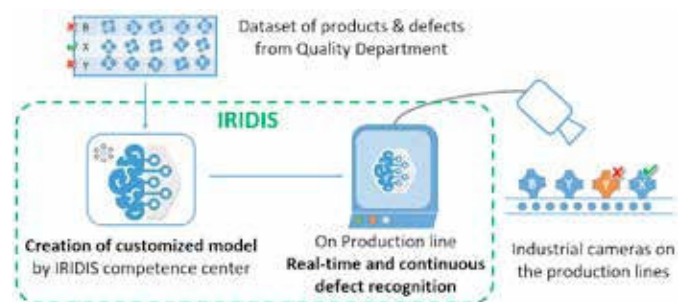

Come funziona: La nostra piattaforma collegata a telecamere industriali, posizionate ai margini della linea di produzione, acquisisce, analizza e misura in tempo reale; la qualità di ciascun prodotto, confrontando un set di immagini con difetti inizialmente elaborati e classificati dall'algoritmo IRIDIS.

Grazie ad un'interfaccia intuitiva, gli utenti finali non hanno bisogno di essere degli esperti per poter controllare e migliorare l'accuratezza delle loro linee di produzione. Prima di distribuire la nostra piattaforma ai clienti andremo ad implementare un pilota, per verificare e convalidare che la nostra soluzione soddisfi tutte le esigenze richieste dal cliente. La piattaforma verrà distribuita sulla base di un modello annuale di tariffe di licenza: Software as a Service (SaaS).

Per soddisfare le esigenze dei nostri clienti offriamo una soluzione completa, completamente integrata e personalizzata. Il livello di personalizzazione e le prestazioni delle nostre soluzioni sono in costante miglioramento; grazie ai nostri **algoritmi proprietari di deep learning**.

IRIDIS, una passione per l'innovazione

ORGANIZZATO DA

SOSTENUTO E FINANZIATO DA

SPONSORIZZATO DA

PARTNER ISTITUZIONALI

CON IL SUPPORTO DI

MEDIA PARTNER