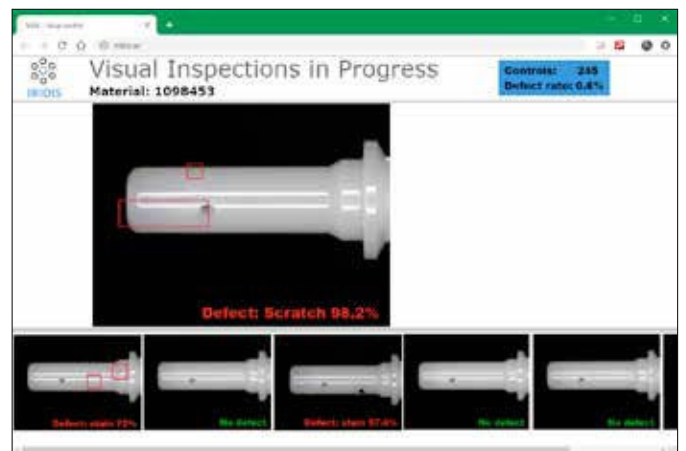

Come funziona: La nostra piattaforma collegata a telecamere industriali, posizionate ai margini della linea di produzione, acquisisce, analizza e misura in tempo reale; la qualità di ciascun prodotto, confrontando un set di immagini con difetti inizialmente elaborati e classificati dall'algoritmo IRIDIS.

Grazie ad un'interfaccia intuitiva, gli utenti finali non hanno bisogno di essere degli esperti per poter controllare e migliorare l'accuratezza delle loro linee di produzione. Prima di distribuire la nostra piattaforma ai clienti andremo ad implementare un pilota, per verificare e convalidare che la nostra soluzione soddisfi tutte le esigenze richieste dal cliente. La piattaforma verrà distribuita sulla base di un modello annuale di tariffe di licenza: Software as a Service (SaaS).

Per soddisfare le esigenze dei nostri clienti offriamo una soluzione completa, completamente integrata e personalizzata. Il livello di personalizzazione e le prestazioni delle nostre soluzioni sono in costante miglioramento; grazie ai nostri **algoritmi proprietari di deep learning**.

IRIDIS, una passione per l'innovazione

ORGANIZZATO DA

SOSTENUTO E FINANZIATO DA

SPONSORIZZATO DA

PARTNER ISTITUZIONALI

CON IL SUPPORTO DI

MEDIA PARTNER