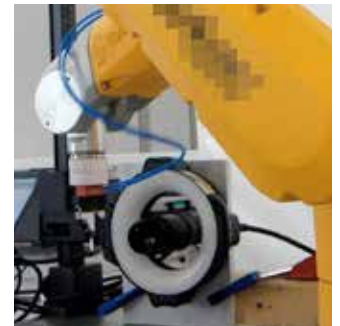

Come funziona: La nostra piattaforma collegata a telecamere industriali, posizionate ai margini della linea di produzione, acquisisce, analizza e misura in tempo reale; la qualità di ciascun prodotto, confrontando un set di immagini con difetti inizialmente elaborati e classificati dall'algoritmo IRIDIS.

Grazie ad un'interfaccia intuitiva, gli utenti finali non hanno bisogno di essere degli esperti per poter controllare e migliorare l'accuratezza delle loro linee di produzione. Prima di distribuire la nostra piattaforma ai clienti andremo ad implementare un pilota, per verificare e convalidare che la nostra soluzione soddisfi tutte le esigenze richieste dal cliente. La piattaforma verrà distribuita sulla base di un modello annuale di tariffe di licenza: Software as a Service (SaaS).

Per soddisfare le esigenze dei nostri clienti offriamo una soluzione completa, completamente integrata e personalizzata. Il livello di personalizzazione e le prestazioni delle nostre soluzioni sono in costante miglioramento; grazie ai nostri **algoritmi proprietari di deep learning**.

IRIDIS, una passione per l'innovazione

ORGANIZZATO DA

SOSTENUTO E FINANZIATO DA

SPONSORIZZATO DA

PARTNER ISTITUZIONALI

CON IL SUPPORTO DI

MEDIA PARTNER